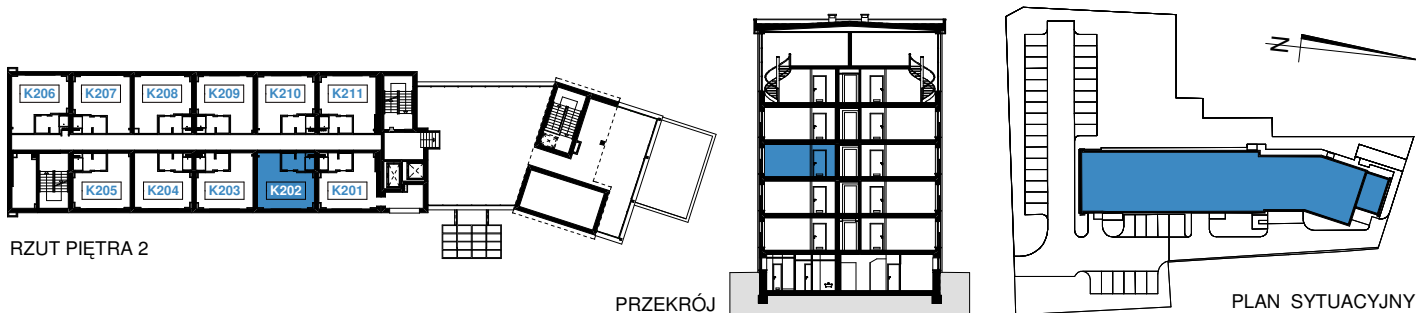

USYTUOWANIE LOKALU

RZUT LOKALU NR K202 (PIĘTRO 2) POWIERZCHNIA UŻYTKOWA : 28,40m²

0 1 2 5 m

ZESTAWIENIE POWIERZCHNI:

POKÓJ	23,70 m ²
ŁAZIENKA	4,70 m ²
RAZEM:	28,40 m²

DANE LOKALU:

ŚCIANY MIĘDZY LOKALAMI: CEGŁA
INSTALACJE: WOD.-KAN., ELEKTRYCZNE, TV,
WENTYLACJA MECHANICZNA, KLIMATYZACJA
OGRZEWANIE: POWIETRZNE (KLIMATYZACJA-
OGRZEWANIE, KLIMATYZACJA-CHŁODZENIE)
W ŁAZIENCE GRZEJNIK RUROWY

LEGENDA

UMYWALKA

NATRYSK

LODÓWKA

MISKA USTĘPOWA

GRZEJNIK ŁAZIENKOWY

TELEWIZOR