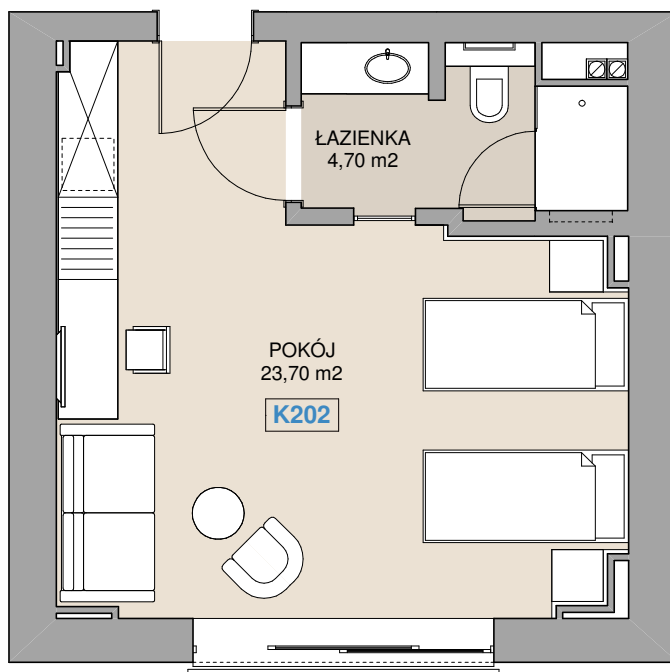

USYTUOWANIE LOKALU

RZUT LOKALU NR K202 (PIĘTRO 2) POWIERZCHNIA UŻYTKOWA : 28,40m²

0 1 2 5 m

ZESTAWIENIE POWIERZCHNI:

POKÓJ	23,70 m ²
ŁAZIENKA	4,70 m ²
RAZEM:	28,40 m²

DANE LOKALU:

ŚCIANY MIĘDZY LOKALAMI: CEGŁA
INSTALACJE: WOD.-KAN., ELEKTRYCZNE, TV,
WENTYLACJA MECHANICZNA, KLIMATYZACJA
OGRZEWANIE: POWIETRZNE (KLIMATYZACJA-
OGRZEWANIE, KLIMATYZACJA-CHŁODZENIE)
W ŁAZIENCE GRZEJNIK RUROWY

LEGENDA

UMYWALKA

NATRYSK

LODÓWKA

MISKA USTĘPOWA

GRZEJNIK ŁAZIENKOWY

TELEWIZOR