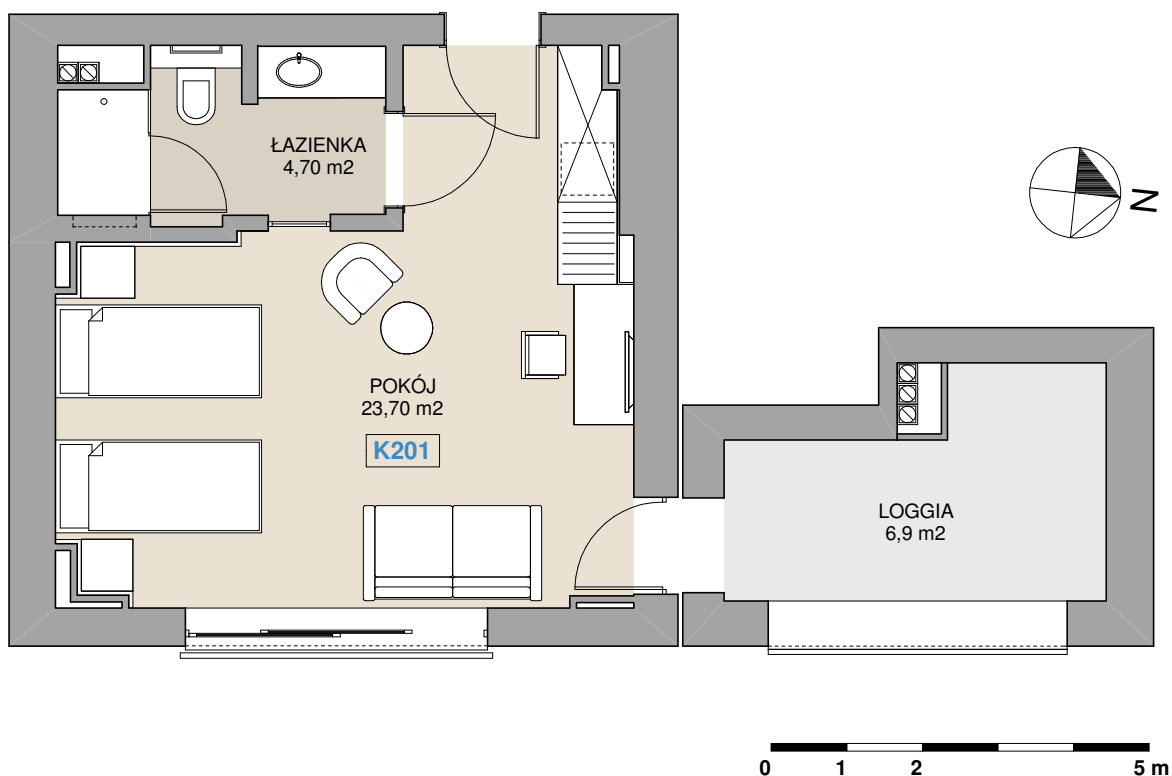

USYTUOWANIE LOKALU

RZUT LOKALU NR K201 (PIĘTRO 2) POWIERZCHNIA UŻYTKOWA : 28,40m²

ZESTAWIENIE POWIERZCHNI:

POKÓJ	23,70 m ²
ŁAZIENKA	4,70 m ²
RAZEM:	28,40 m²
LOGGIA	6,90 m ²

DANE LOKALU:

ŚCIANY MIĘDZY LOKALAMI: CEGŁA
INSTALACJE: WOD.-KAN., ELEKTRYCZNE, TV,
WENTYLACJA MECHANICZNA, KLIMATYZACJA
OGRZEWANIE: POWIETRZNE (KLIMATYZACJA-
OGRZEWANIE, KLIMATYZACJA-CHŁODZENIE)
W ŁAZIENCE GRZEJNIK RUROWY

LEGENDA

	UMYWALKA		NATRYSK		LODÓWKA
	MISKA USTĘPOWA		GRZEJNIK ŁAZIENKOWY		TELEWIZOR