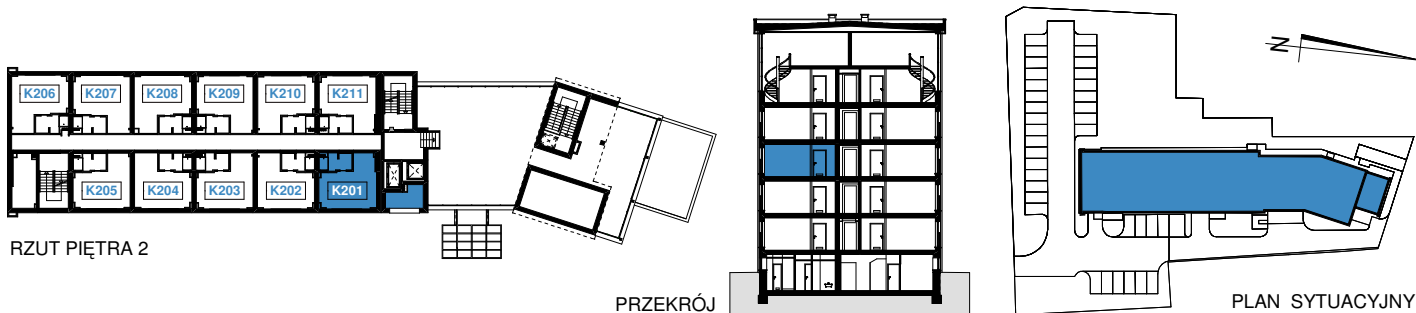

USYTUOWANIE LOKALU

RZUT LOKALU NR K201 (PIĘTRO 2) POWIERZCHNIA UŻYTKOWA : 28,40m²

ZESTAWIENIE POWIERZCHNI:

POKÓJ	23,70 m ²
ŁAZIENKA	4,70 m ²
RAZEM:	28,40 m²
LOGGIA	6,90 m ²

DANE LOKALU:

ŚCIANY MIĘDZY LOKALAMI: CEGŁA
INSTALACJE: WOD.-KAN., ELEKTRYCZNE, TV,
WENTYLACJA MECHANICZNA, KLIMATYZACJA
OGRZEWANIE: POWIETRZNE (KLIMATYZACJA-
OGRZEWANIE, KLIMATYZACJA-CHŁODZENIE)
W ŁAZIENCE GRZEJNIK RUROWY

LEGENDA

	UMYWALKA		NATRYSK		LODÓWKA
	MISKA USTĘPOWA		GRZEJNIK ŁAZIENKOWY		TELEWIZOR